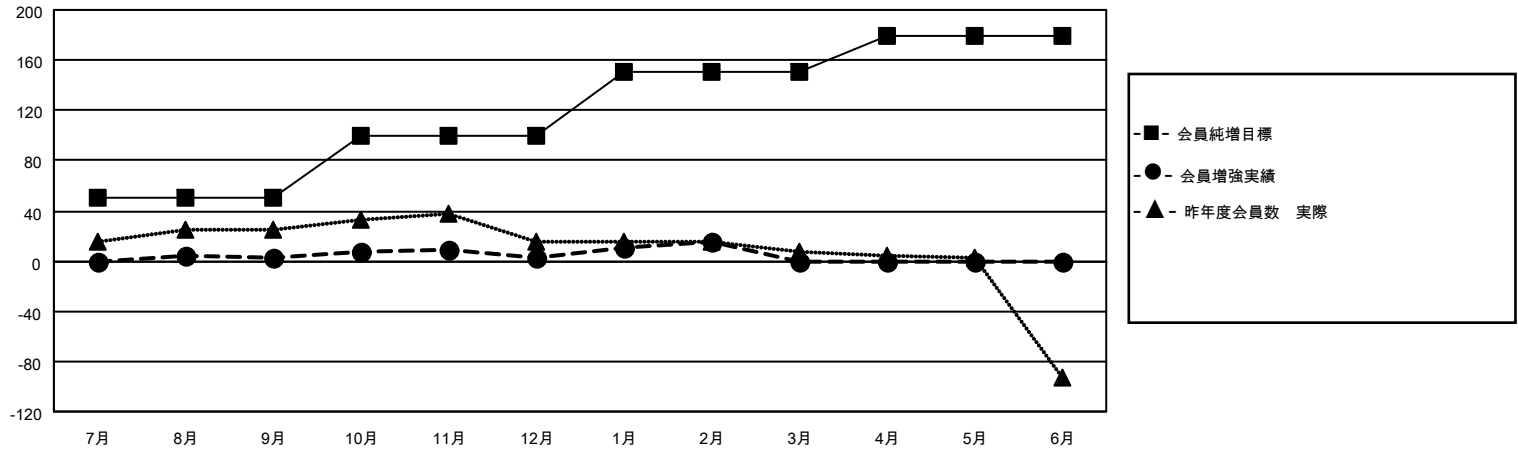

MONTHLY MEMBERSHIP PROGRESS REPORT

地域 JAPAN

District 337 B

Results as of: 2/28/2023

クラブ			
結果：2022-2023			
四半期	新クラブ目標	新クラブ	解散クラブ
7月/8月/9月	0	0	1
10月/11月/12月	0	0	0
1月/2月/3月	0	0	0
4月/5月/6月	1	0	0

名			
結果：2022-2023			
四半期	会員純増目標	会員増強実績	退会者(転籍を含む)実際
7月/8月/9月	50	53	42
10月/11月/12月	50	24	25
1月/2月/3月	50	30	16
4月/5月/6月	30	0	0

新クラブ目標及び実績累計

会員目標及び実績累計

解散クラブ: 1	40 CLUBS OF 62 一名以上の新会 員を登録	男女別	
退会者		男性	1,790 (81.07%)
物故会員	7	女性	418 (18.93%)
クラブ解散	0	NON BINARY	0 (0.00%)
その他	76	PREFER NOT TO ANSWER	0 (0.00%)
合計	83	世帯主/家族会員合計	498
	会員累計データを見るには、ここをクリック	国際会費半額の家族会員	271